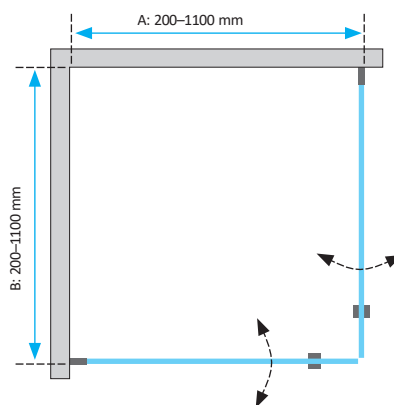

Twin de Luxe

Glasren duschhörna

- Slagdörrar i 6 mm härdat säkerhetsglas
- Brilljant glasbehandling för enklare rengöring ingår.
- Breddmåttan avser invändigt hörn till utsida väggprofil.
- Centrum av glaset ligger 15 mm innanför väggprofilens utsida.
- Magnetlist och släplister medföljer.
- Gångjärn med lyfffunktion och vinkelinställning
- Inåt och utåtgående
- Lyfffunktionen kan aktiveras/inaktiveras manuellt på gångjärnen.
- Utrymme för rörgenomföring finns i väggprofilerna, upp till 35 mm från vägg.
- I klarglas är hörnan vändbar. För övriga glas anges höger resp vänster sida utifrån sett.
- Se till att golvfallet passar modellen och uppfyller gällande byggnormer

Utförande profiler/beslag

- Kromoptik, Guldoptik samt RAL färger.

Glas

- Enligt aktuellt sortiment.

Mått

- Bredd 700/800/900 mm. Kombinerar som du vill.
- Tillverkas även i specialmått, max 1100 x 1100 mm.
- Höjd 1900 mm samt specialmått, max 2250 mm.